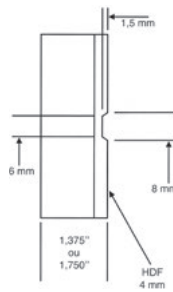

ASTRA

NEPTUNE

ZETA

TERIO

UNO
16 mm

CARO
38 mm

TRE
38 mm

QUATRO