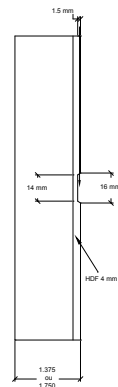

ASTRA

NEPTUNE

ZETA

TERIO

UNO
16 mm

CARO
38 mm

TRE
38 mm

QUATRO